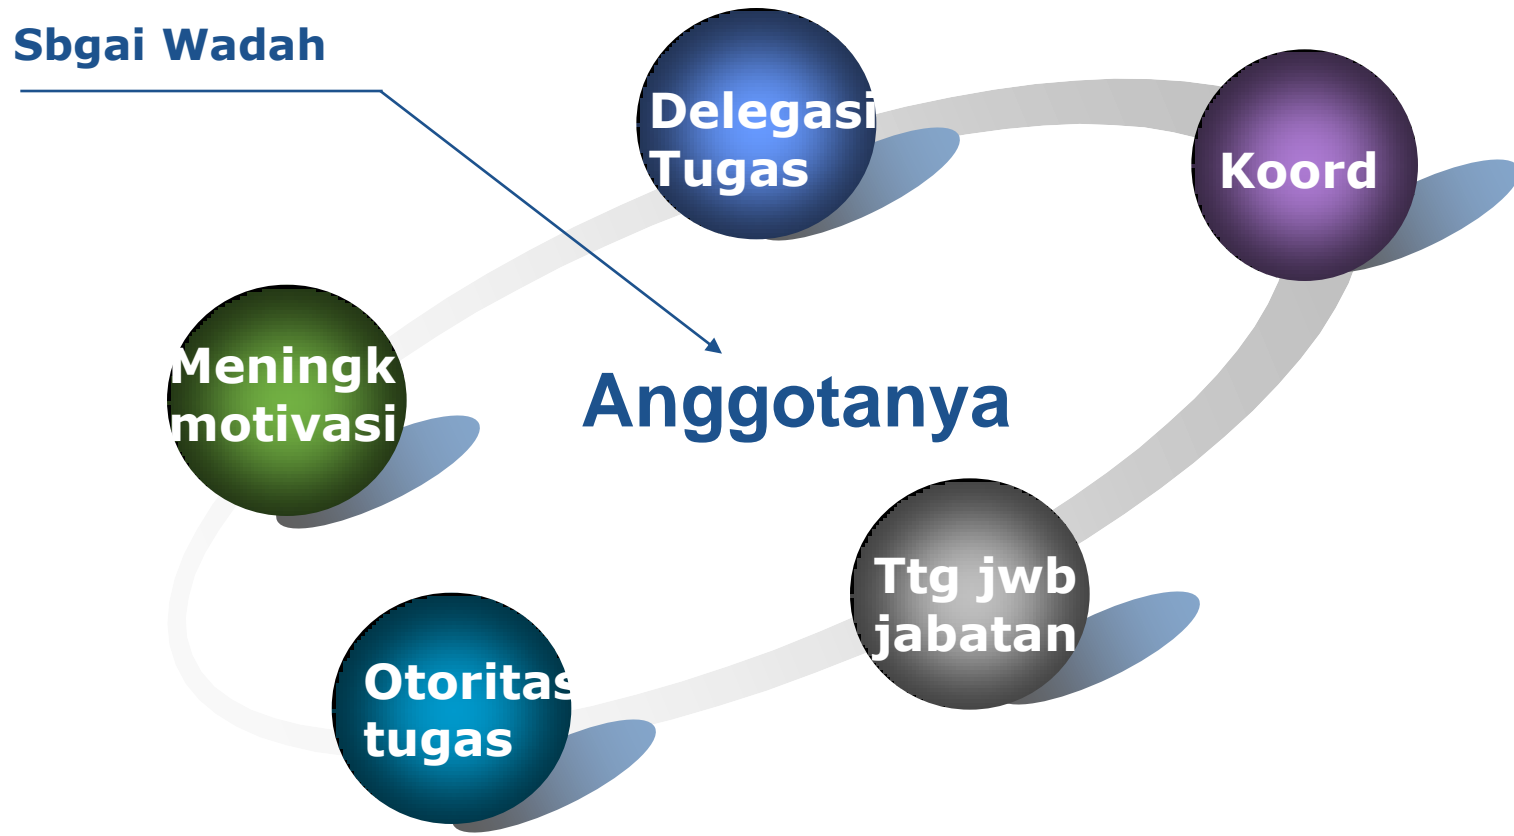

Alasan pentingnya Berorganisasi:

www.themegallery.com