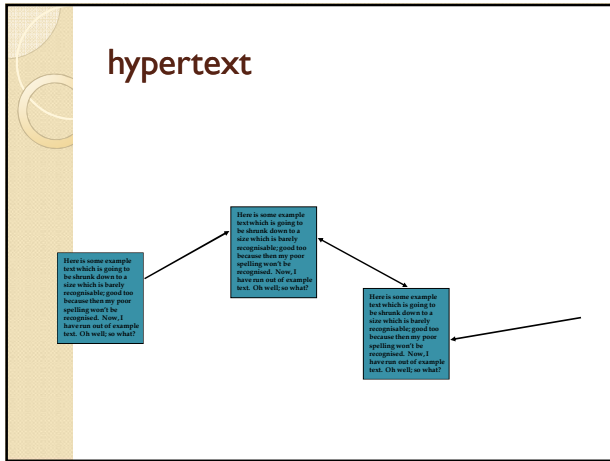

1. ## Multimedia
2. Melibatkan lebih dari satu medium (> 2 karena kebanyakan berisi grafis dan teks).
   - Melibatkan penggunaan suara, animasi, dan / atau video serta teks dan grafis
   - Dikendalikan komputer multimedia memungkinkan integrasi media.

1. ## Lanjutan..
2. Multimedia dapat menyediakan indra lingkungan belajar lebih banyak.
   - Multimedia interaktif adalah penggabungan multimedia dengan interaksi manusia-komputer