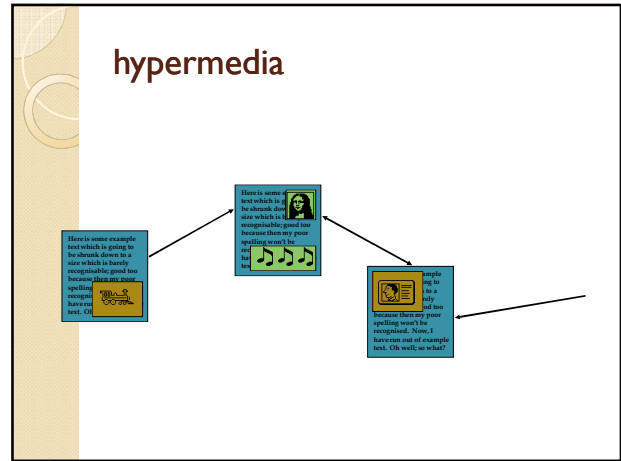

Latihan dan Praktek

- Biasanya berisi kegiatan tambahan pada proses belajar
- Baik untuk penguasaan dasar
- Dapat dianggap sebagai "kartu flash" sistem stimulus respon model
- Sering digabung:
 - umpan balik
 - pencatatan

Permainan

- Sebagai format perangkat lunak bentuk permainan
- Bisa perorangan/format tim
- Memiliki potensi memberi motivasi

Simulasi

- Aman
- Murah
- Cepat
- Lambat
- Beberapa kemungkinan lain

Tutorial

Biasanya tutorial yang baik memiliki struktur:

1. Peralatan
program aplikasi yang digunakan oleh user
2. Contoh alat
 - Program spreadsheet
 - Paket statistik
 - Hypermedia
 - Perangkat lunak penerbitan
 - Perangkat lunak presentasi
 - CAD software

Hypermedia/multimedia

- Ted Nelson menggambarkan sebagai hiperaktif
- Hypermedia dapat dianggap sebagai "potongan" informasi, disimpan dalam struktur, dan diakses oleh link (tombol).

Hypertext

- Informasi tekstual, terstruktur dengan menggunakan link dan node hypermedia, seperti hypertext, termasuk suara, video, dan / atau animasi