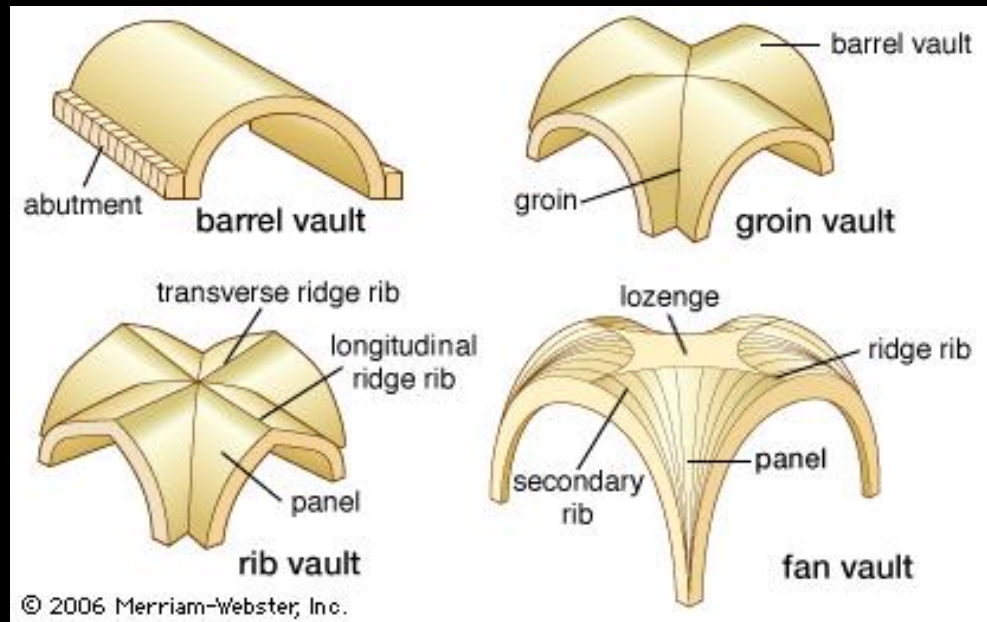

Arsitektur Gotik

Katedral Chartres di Paris

Langit-Langit Lengkung Berusuk dan Lengkung Lancip

Flying Buttress

Denah berbentuk Salib

Menara yang tinggi
dan menekankan
vertikalitas