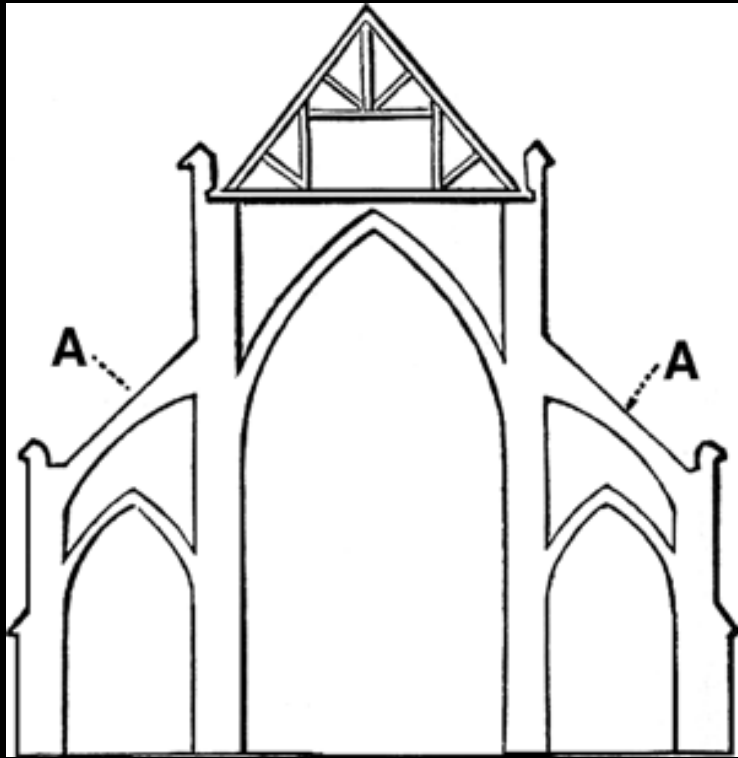

Arsitektur Gotik

Katedral Chartres di Paris

Langit-Langit Lengkung Berusuk dan Lengkung Lancip

Flying Buttress

Denah berbentuk Salib

Menara yang tinggi
dan menekankan
vertikalitas