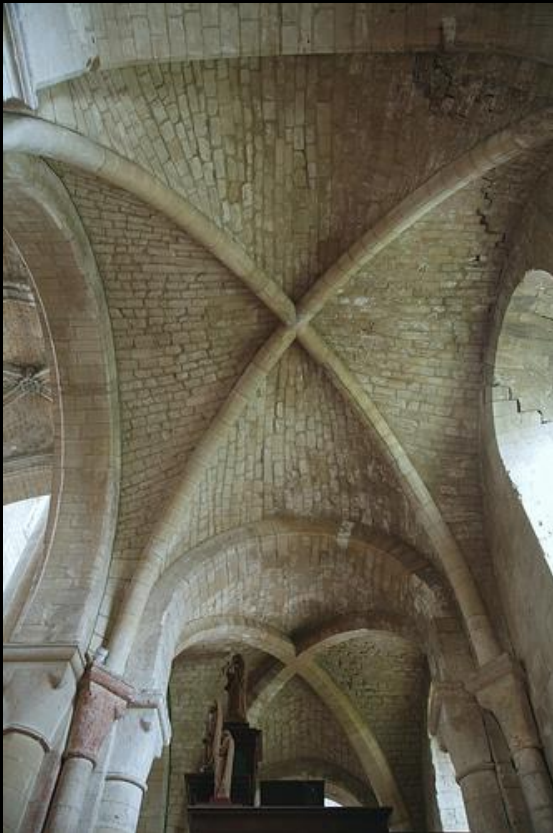

Arsitektur Gotik

Katedral Chartres di Paris

Langit-Langit Lengkung Berusuk dan Lengkung Lancip

Flying Buttress

Denah berbentuk Salib

Menara yang tinggi
dan menekankan
vertikalitas