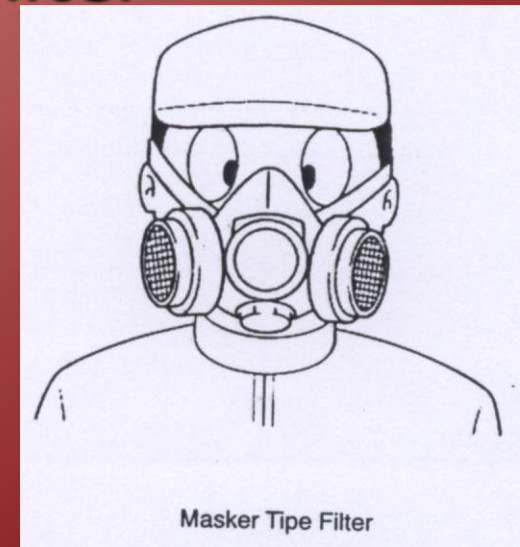

Masker Gas

Adalah alat pelindung yang dirancang untuk mencegah gas organik (udara yang bercampur uap bahan pelarut organik), terhisap melalui mulut atau hidung. Ada dua tipe, tipe air line dan tipe filter