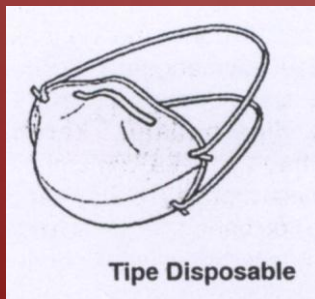

Respirator (masker partikel)

Masker partikel digunakan dalam setiap operasi yang melibatkan partikel-partikel berterbangan, misalnya pada saat pengamplasan dempul (putty sanding)

Ada dua tipe, yaitu: tipe disposable dan tipe filter yang bisa diganti.