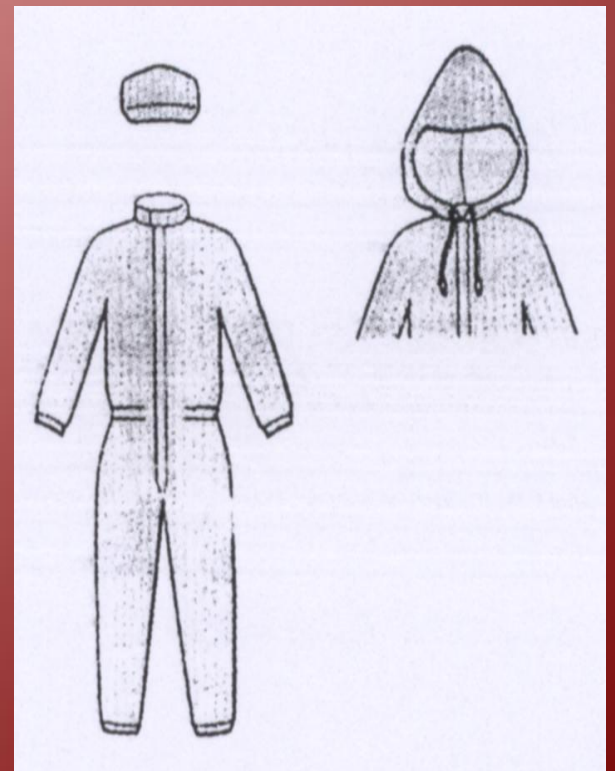

Pakaian Kerja

Untuk melindungi badan dari semprotan cat dan debu.